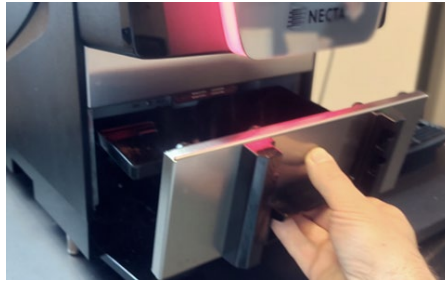

Verhelpen van storingen

Kometa

Storing	Displaymelding 00068 Afvalbak vol.
Oorzaak	De afvalbak is vol.
Actie	Leeg de afvalbak, en plaats deze weer terug.

Neem de lekbak uit de machine. Leeg indien dit van toepassing is.