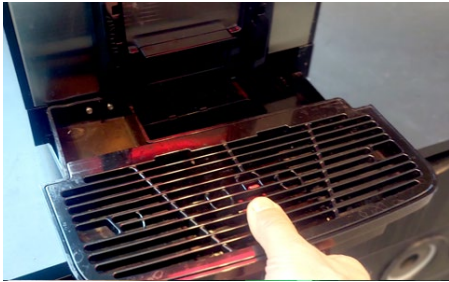

Verhelpen van storingen

Kometa

Storing	Displaymelding 00068 Afvalbak vol.
Oorzaak	De afvalbak is vol.
Actie	Leeg de afvalbak, en plaats deze weer terug.

Neem de lekbak uit de machine. Leeg indien dit van toepassing is.

Neem de afvalbak uit de machine, en leeg deze.
Klap eerst het koppen-plateau omhoog, indien dit op de machine is bevestigd.
Plaats afvalbak en lekbak vervolgens weer terug.

Houdt de storing aan, of keert deze na enige tijd terug? Neemt u dan a.u.b. contact op met de helpdesk.